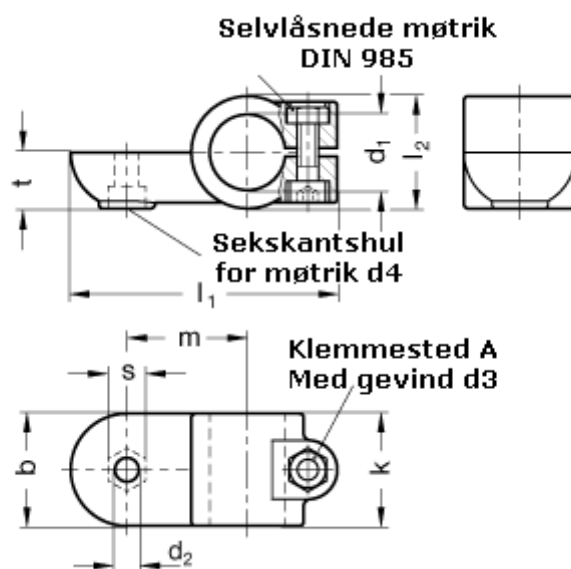

Varenummer: 20278B42OZ2SW  
Beskrivelse: E+G laskeforbindelse  
GN278-B42-OZ-2-SW

## Mål

$b = 65$	$m = 70$
$d_1 = B42$	$s = 17.0$
$d_2 = 10.5$	$t = 32.5$
$d_3 = M10$	
$d_4 = M10$	
$k = 65$	
$l_1 = 148$	
$l_2 = 65$	